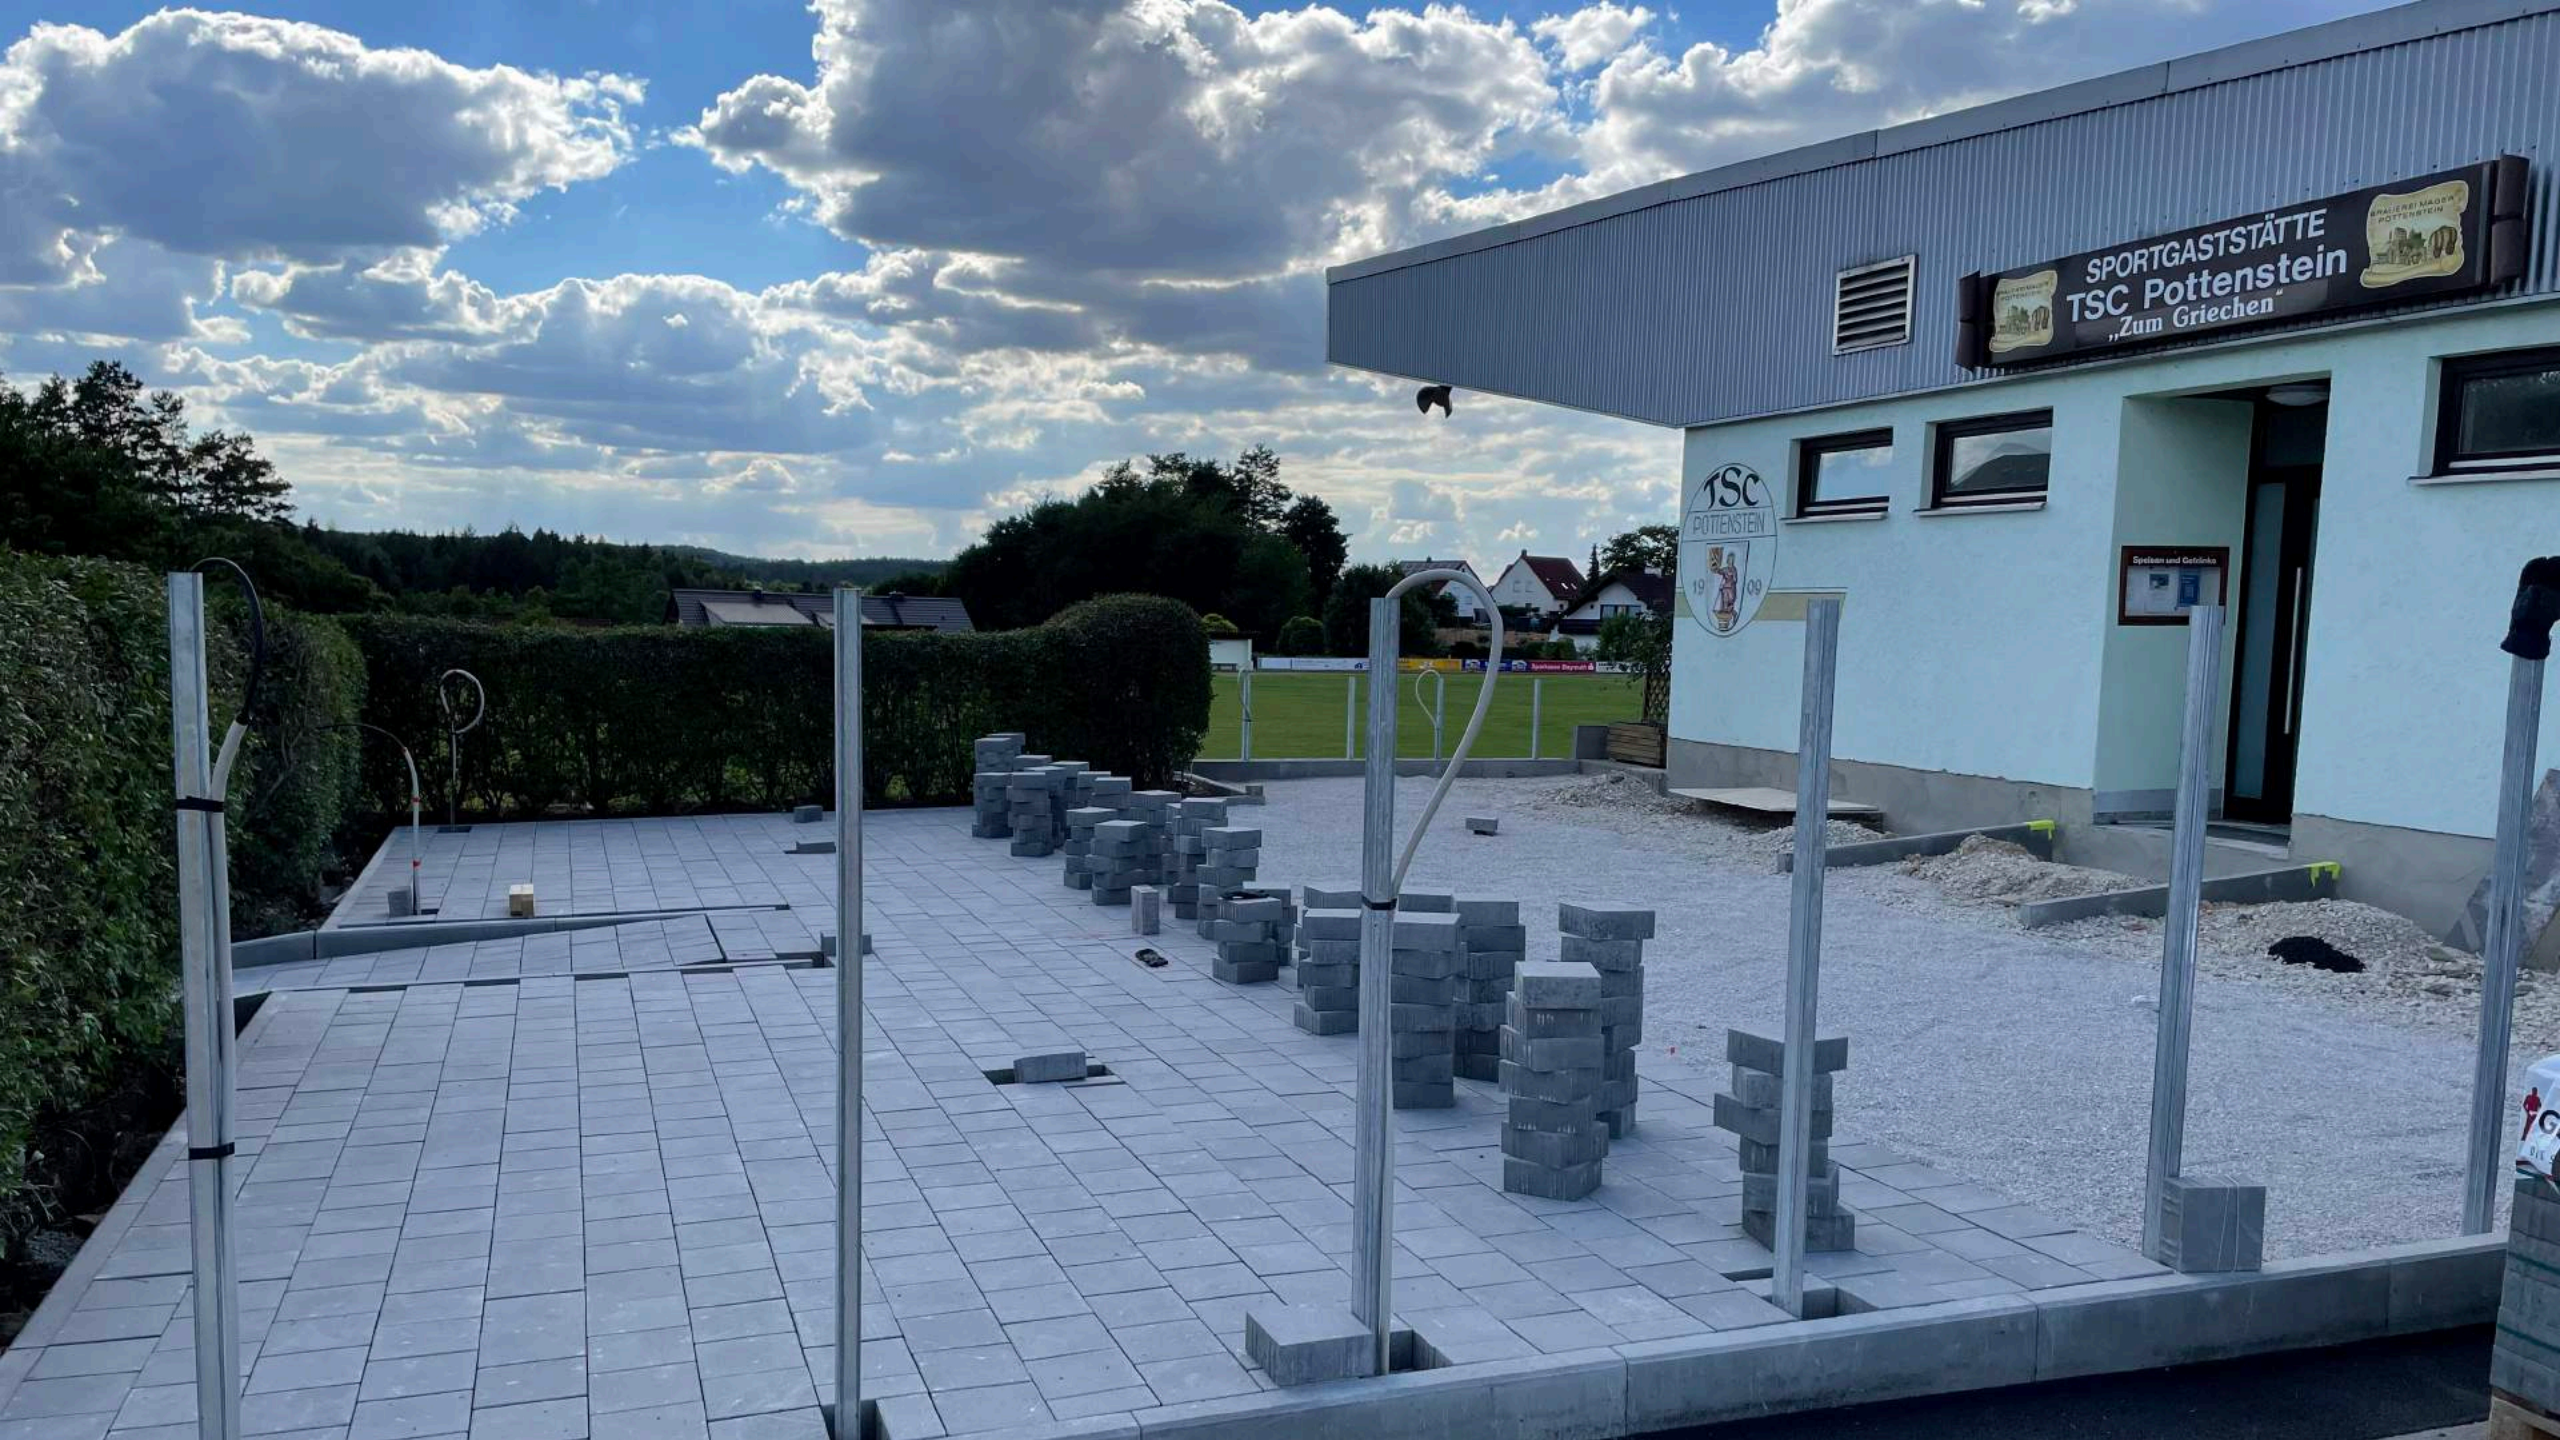

A person in a white shirt working on a gravel area near the building entrance.

TSC
POTTENSTEIN

19

09

„Zum

SPORTGASTSTÄTTE
TSC Pottenstein
„Zum Griechen“

Speisen und Getränke

SPORTGASTSTÄTTE
TSC POTTENSTEIN
„Zum Griechen“